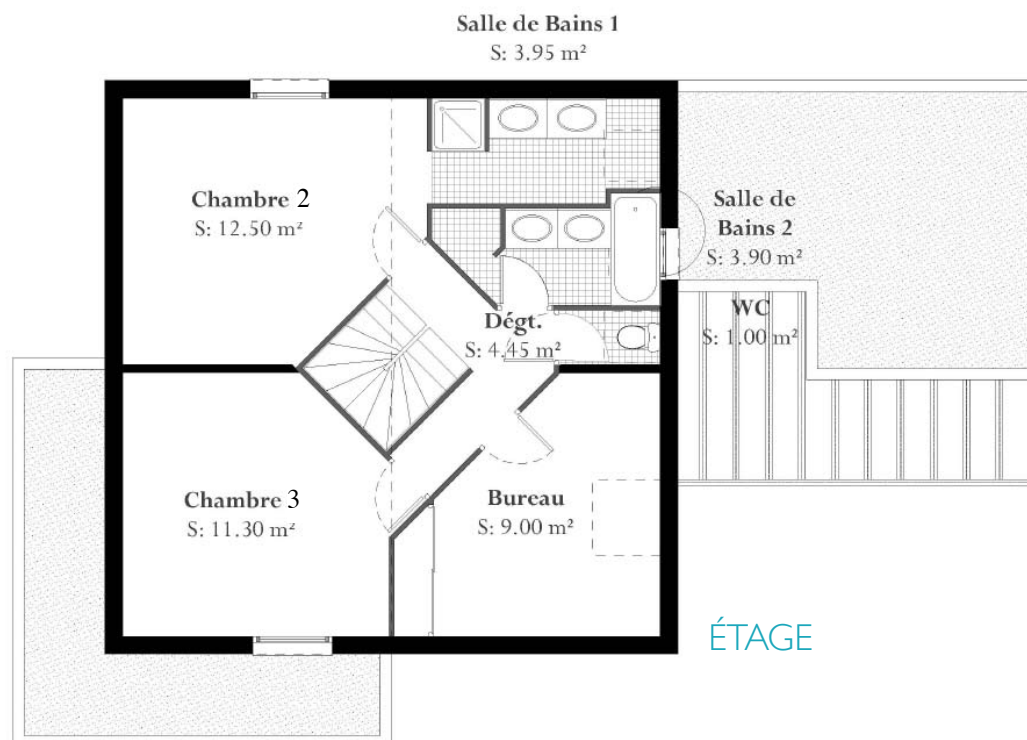

votre maison **Agathe**

inventez la vie qui va avec...

140 m²

DOMY
habitat

GRUPE ECOMODULA INDUSTRY

CONSTRUCTIONS ÉCOLOGIQUES & ÉCONOMES

Votre maison

Agathe

« J'ai conçu cette maison avec un maximum de surface habitable et un minimum de surface de circulation. C'est pourquoi j'ai créé un escalier comme articulation centrale de la maison. J'ai souhaité qu'il devienne un élément de décoration original en bois, métal et briques. Cette maison modulaire déclinée en plusieurs surfaces de 110, 140 et 165 m², s'appuie sur le volume de base du rez de chaussée. Cette maison évolutive vous permet des agrandissements au fil du temps. A vous de choisir votre espace ! »

Salon	42,05 m ²
Cuisine / Salle à manger	17,90 m ²
Chambre 1	12,15 m ²
Chambre 2	12,50 m ²
Chambre 3	11,30 m ²
Bureau	9 m ²
Cellier	3,85m ²

Agathe

Univers Bois

Un mélange de matières et de couleurs au choix permet d'ajouter une touche originale, dans un milieu bâti bien trop souvent de façon austère.