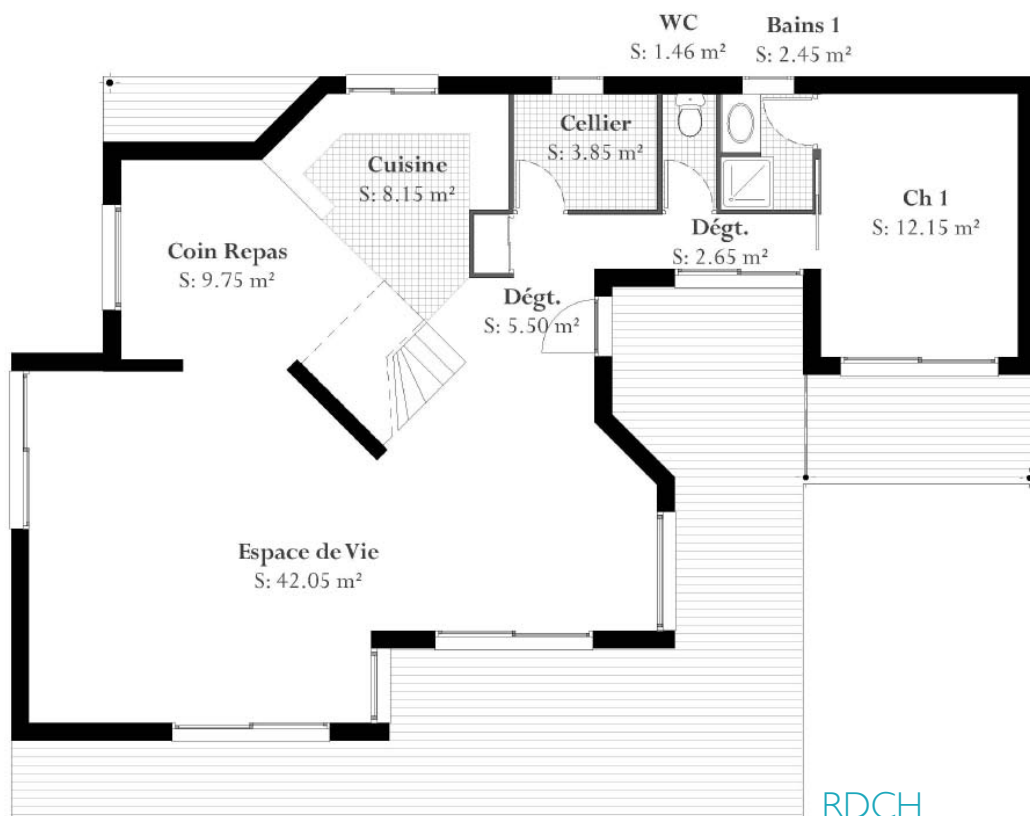

« J'ai conçu cette maison avec un maximum de surface habitable et un minimum de surface de circulation. C'est pourquoi j'ai créé un escalier comme articulation centrale de la maison. J'ai souhaité qu'il devienne un élément de décoration original en bois, métal et briques. Cette maison modulaire déclinée en plusieurs surfaces de 110, 140 et 165 m², s'appuie sur le volume de base du rez de chaussée. Cette maison évolutive vous permet des agrandissements au fil du temps. A vous de choisir votre espace ! »

Salon	42,05 m ²
Cuisine / Salle à manger	17,90 m ²
Chambre 1	12,15 m ²
Chambre 2	12,50 m ²
Chambre 3	11,30 m ²
Bureau	9 m ²
Cellier	3,85m ²

Agathe

Univers Bois

Un mélange de matières et de couleurs au choix permet d'ajouter une touche originale, dans un milieu bâti bien trop souvent de façon austère.