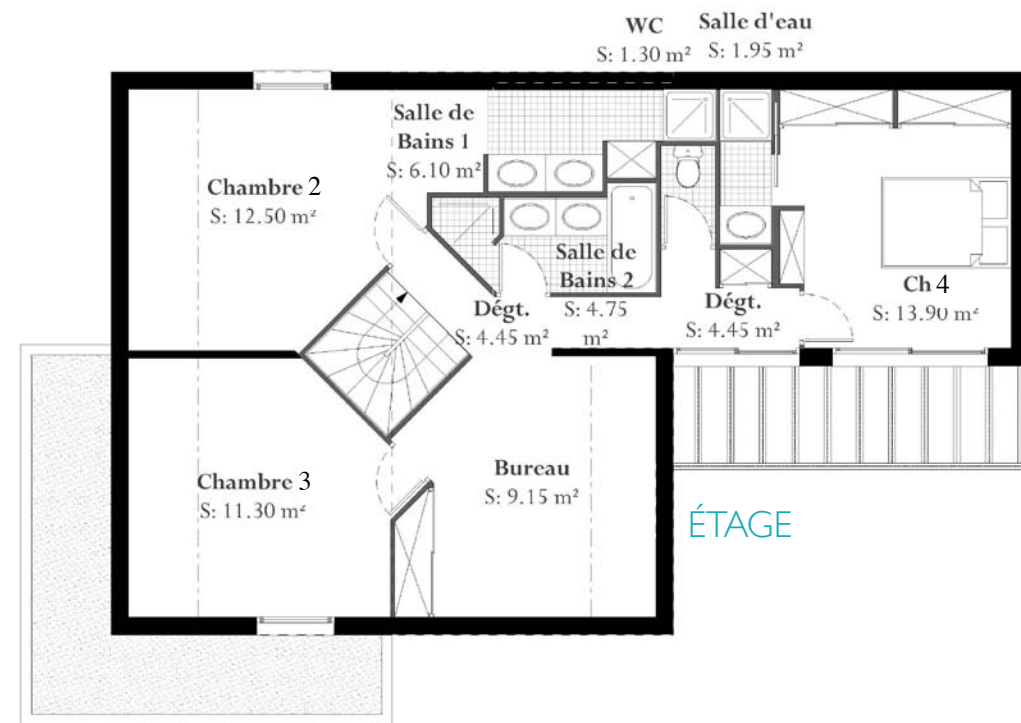

votre maison **Agathe**

inventez la vie qui va avec...

165 m²

DOMY
habitat

GRUPE ECOMODULA INDUSTRY

CONSTRUCTIONS ÉCOLOGIQUES & ÉCONOMES

Votre maison

Agathe

« J'ai conçu cette maison avec un maximum de surface habitable et un minimum de surface de circulation. C'est pourquoi j'ai créé un escalier comme articulation centrale de la maison. J'ai souhaité qu'il devienne un élément de décoration original en bois, métal et briques. Cette maison modulaire déclinée en plusieurs surfaces de 110, 140 et 165 m², s'appuie sur le volume de base du rez de chaussée. Cette maison évolutive vous permet des agrandissements au fil du temps. A vous de choisir votre espace ! »

Univers intérieur

La maison Agathe est à la fois compact et spacieuse .

Conception de votre nouvel espace

Salon	42,02 m ²
Cuisine / Salle à manger	17,90 m ²
Chambre 1	12,15 m ²
Chambre 2	12,50 m ²
Chambre 3	11,30 m ²
Chambre 4	13,90 m ²
Bureau	9,15 m ²
Cellier	3,85 m ²