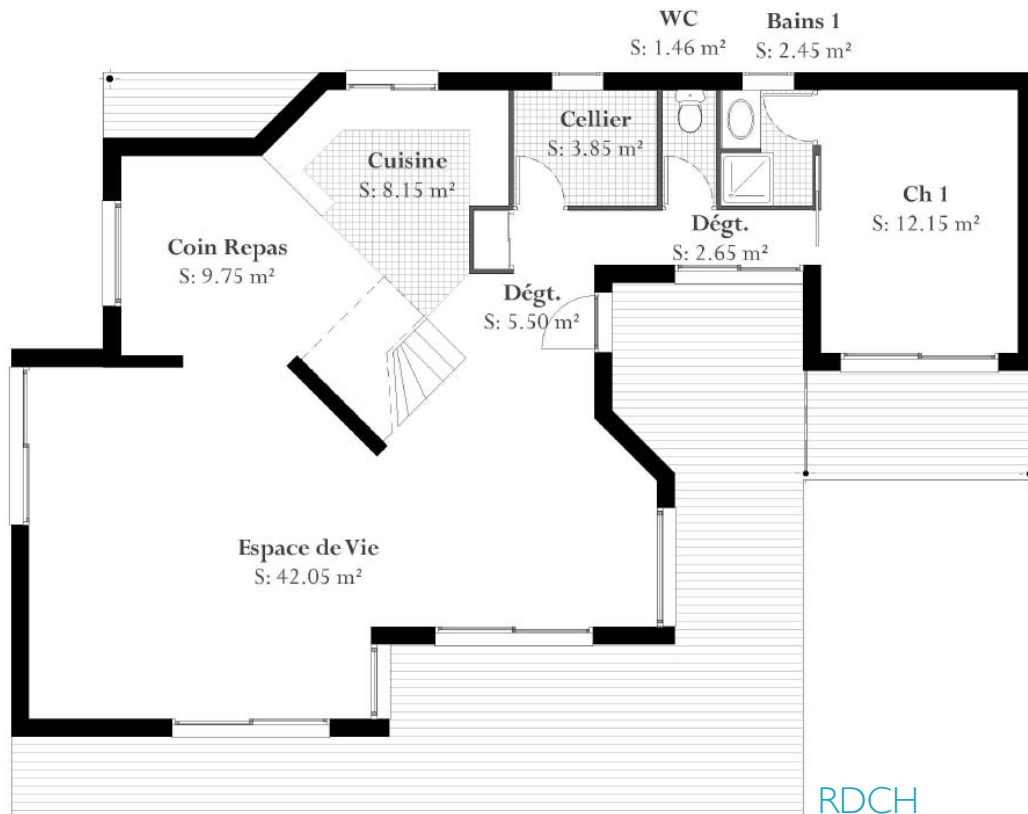

votre maison **Agathe**

inventez la vie qui va avec...

165 m²

DOMY
habitat

GRUPE ECOMODULA INDUSTRY

CONSTRUCTIONS ÉCOLOGIQUES & ÉCONOMES

Votre maison

Agathe

« J'ai conçu cette maison avec un maximum de surface habitable et un minimum de surface de circulation. C'est pourquoi j'ai créé un escalier comme articulation centrale de la maison. J'ai souhaité qu'il devienne un élément de décoration original en bois, métal et briques. Cette maison modulaire déclinée en plusieurs surfaces de 110, 140 et 165 m², s'appuie sur le volume de base du rez de chaussée. Cette maison évolutive vous permet des agrandissements au fil du temps. A vous de choisir votre espace ! »

Univers intérieur

La maison Agathe est à la fois compact et spacieuse .

Conception de votre nouvel espace

Salon	42,02 m ²
Cuisine / Salle à manger	17,90 m ²
Chambre 1	12,15 m ²
Chambre 2	12,50 m ²
Chambre 3	11,30 m ²
Chambre 4	13,90 m ²
Bureau	9,15 m ²
Cellier	3,85 m ²