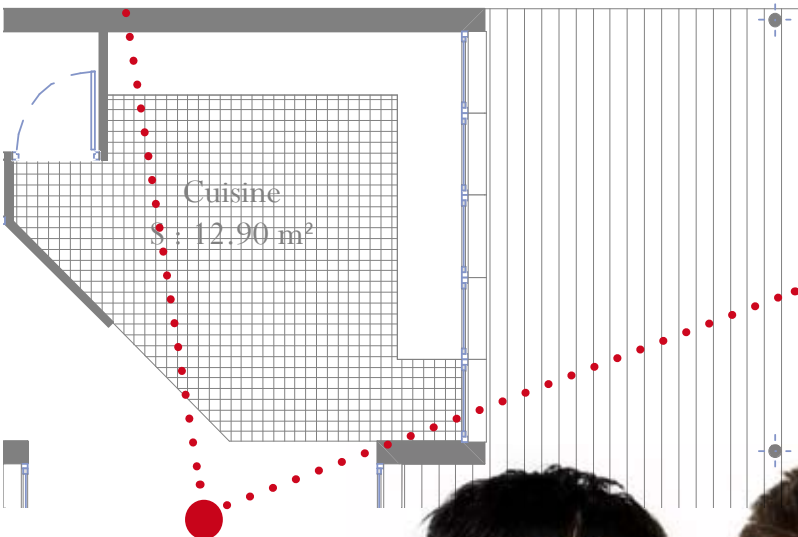

étage

cuisine