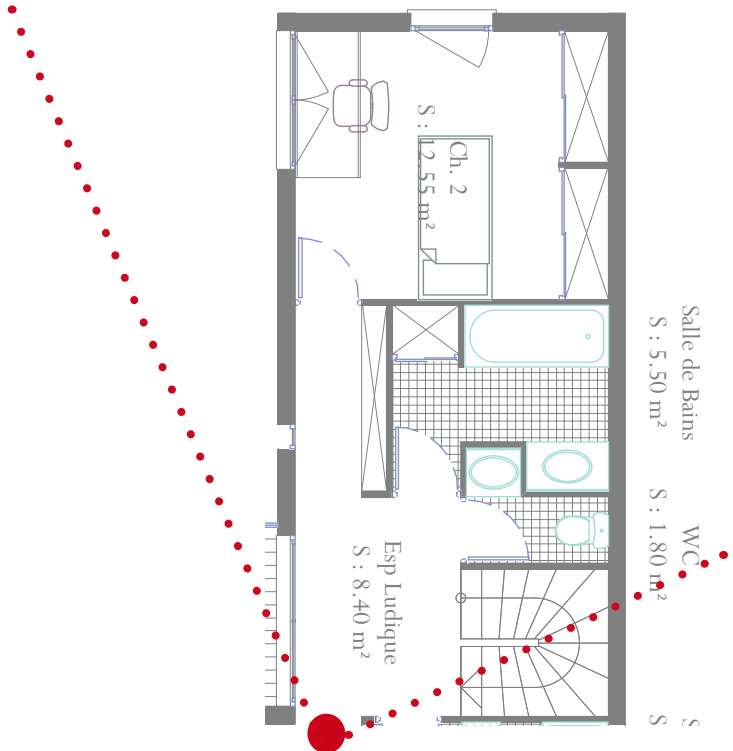

étage

cuisine