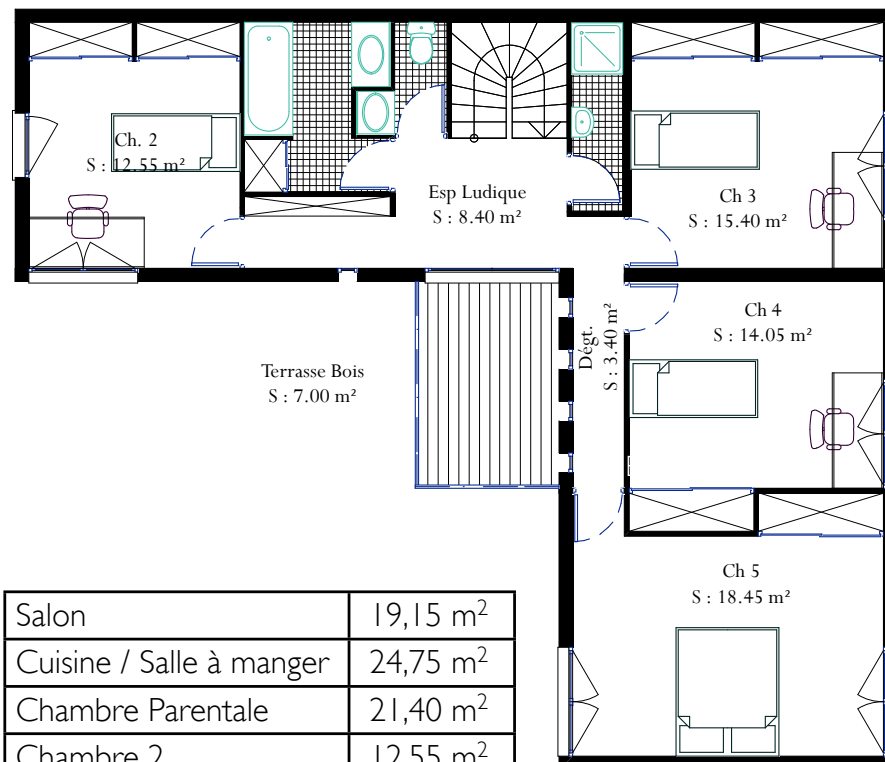

voire maison **Alice**
inventez la vie qui va avec...

158 m²

DOMY
habitat

GRUPE ECOMODULA INDUSTRY

CONSTRUCTIONS ÉCOLOGIQUES & ÉCONOMES

conçue par l'architecte
BRUNO FUCHS

Alice

« Cette gamme de maisons modulaires s'adapte selon votre mode de vie où l'espace dont vous avez besoin et se décline en 3 surfaces : 123, 134 et 158 m². A l'extérieur, un jeu sur les variations de rythme avec du bardage vertical et horizontal. Cette conception est réalisée avec bardage en bois naturel, le mélèze, dont la couleur clair contraste avec la toiture en zinc noir. Mais selon vos envies, le bardage extérieur peut être de la teinte de votre choix. Ces maisons offrent des espaces fonctionnels, avec des ouvertures vers l'extérieur dont l'espace séjour traversé de lumière. »

Cellier
S : 2.50 m²

ÉTAGE

Salle de Bains
S : 5.50 m²

WC
S : 1.80 m²

Salle d'eau
S : 1.75 m²

Salon	19,15 m ²
Cuisine / Salle à manger	24,75 m ²
Chambre Parentale	21,40 m ²
Chambre 2	12,55 m ²
Chambre 3	15,40 m ²
Chambre 4	14,05 m ²
Chambre 5	18,45 m ²
Espace ludique	8,40 m ²
Cellier	2,50 m ²