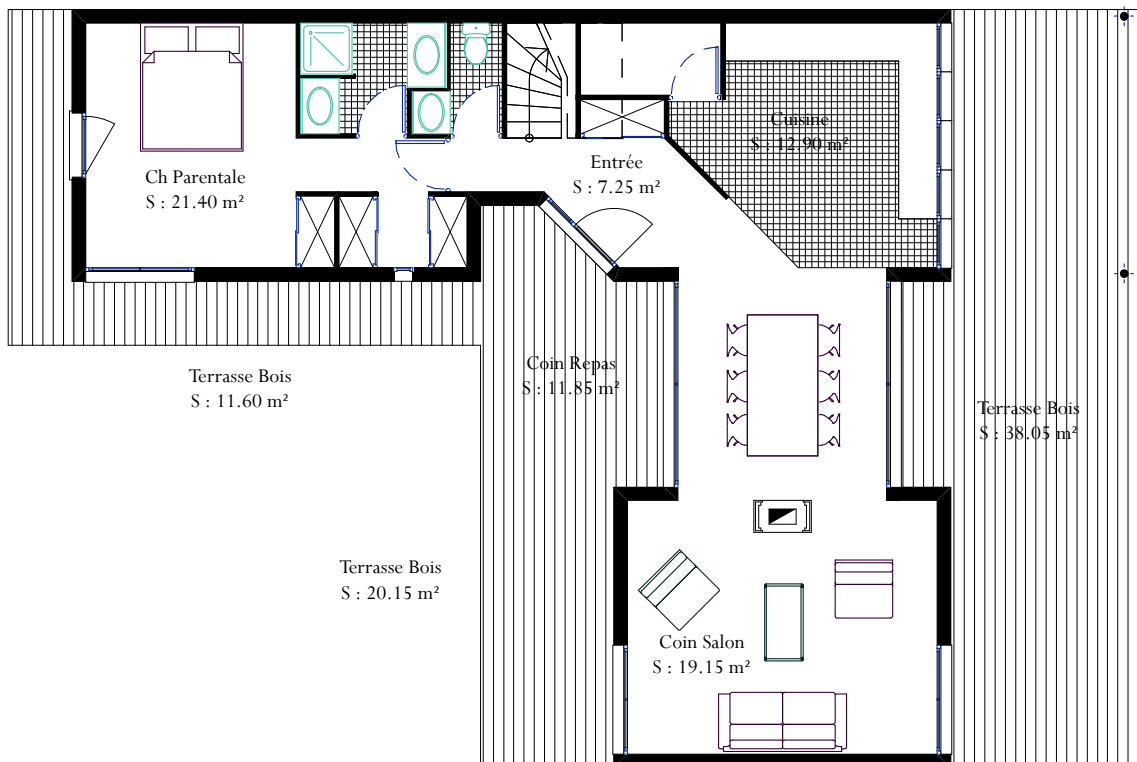

voire maison **Alice**
inventez la vie qui va avec...

158 m²

DOMY
habitat

GRUPE ECOMODULA INDUSTRY

CONSTRUCTIONS ÉCOLOGIQUES & ÉCONOMES

conçue par l'architecte
BRUNO FUCHS

Alice

« Cette gamme de maisons modulaires s'adapte selon votre mode de vie où l'espace dont vous avez besoin et se décline en 3 surfaces : 123, 134 et 158 m². A l'extérieur, un jeu sur les variations de rythme avec du bardage vertical et horizontal. Cette conception est réalisée avec bardage en bois naturel, le mélèze, dont la couleur clair contraste avec la toiture en zinc noir. Mais selon vos envies, le bardage extérieur peut être de la teinte de votre choix. Ces maisons offrent des espaces fonctionnels, avec des ouvertures vers l'extérieur dont l'espace séjour traversé de lumière. »

La pré-industrialisation de la construction permet de réduire le temps de mise en œuvre pour pouvoir proposer cette maison à un prix abordables.

Conception

de votre nouvel **espace** de 158 m²

RDCH

WC
S : 1.80 m²

Cellier
S : 2.50 m²

ÉTAGE

Salle de Bains
S : 5.50 m²

WC
S : 1.80 m²

Salle d'eau
S : 1.75 m²

Salon	19,15 m ²
Cuisine / Salle à manger	24,75 m ²
Chambre Parentale	21,40 m ²
Chambre 2	12,55 m ²
Chambre 3	15,40 m ²
Chambre 4	14,05 m ²
Chambre 5	18,45 m ²
Espace ludique	8,40 m ²
Cellier	2,50 m ²