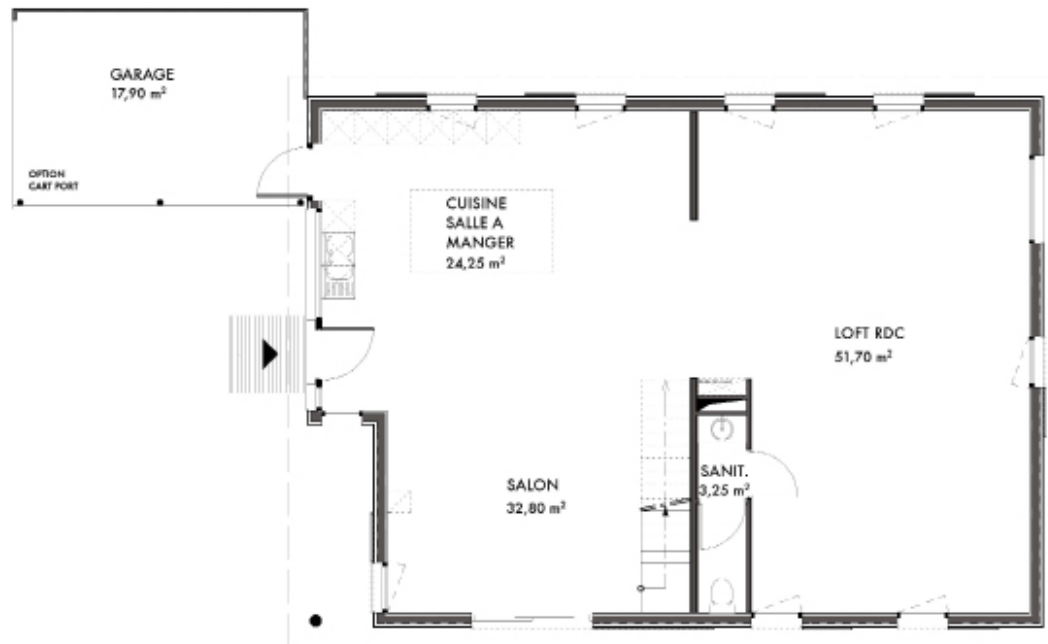

François Dugit-Gros

Conception de votre nouvel espace

Salon	32,80 m ²
Cuisine / Salle à manger	24,25 m ²
Loft RDCH	51,70 m ²
Loft Etage	36,10 m ²
Sanitaire	3,25 m ²

Cette maison Léa LOFT de 147 m² est conçue autour de grands espaces conviviaux, fluides et ouverts, libérant au maximum des volumes pouvant être aménagés et personnalisés comme vous le souhaitez.

LOFT

LOFT salon

LOFT cuisine

LOFT

mezzanine

LOFT
chambre

Votre maison Léa côté Jardin

Sa volumétrie et son aspect cultivent la simplicité et la chaleur apporté par la présence du bois apparent. Tout le confort et la praticité pour cette maison accessible de plain pied au jardin. La largeur du car port permet un aménagement pour une activité manuelle de plein air.