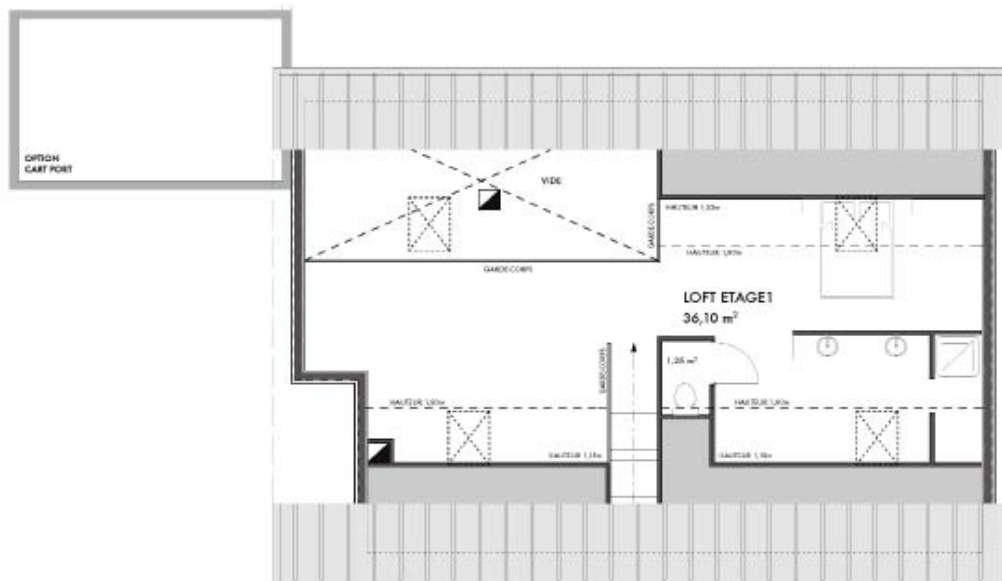

François Dugit-Gros

Conception de votre nouvel espace

Salon	32,80 m ²
Cuisine / Salle à manger	24,25 m ²
Loft RDCH	51,70 m ²
Loft Etage	36,10 m ²
Sanitaire	3,25 m ²

Cette maison Léa LOFT de 147 m² est conçue autour de grands espaces conviviaux, fluides et ouverts, libérant au maximum des volumes pouvant être aménagés et personnalisés comme vous le souhaitez.

LOFT

LOFT salon

LOFT cuisine

LOFT

mezzanine

LOFT
chambre

Votre maison Léa côté Jardin

Sa volumétrie et son aspect cultivent la simplicité et la chaleur apporté par la présence du bois apparent. Tout le confort et la praticité pour cette maison accessible de plain pied au jardin. La largeur du car port permet un aménagement pour une activité manuelle de plein air.

L'entrée est travaillée pour marquer une identité du lieu, la cuisine et le séjour y ont des vues directes pour vous offrir une meilleure sécurité.

Choisissez la couleur & la matière

Pour votre façade

> Le bardage bois