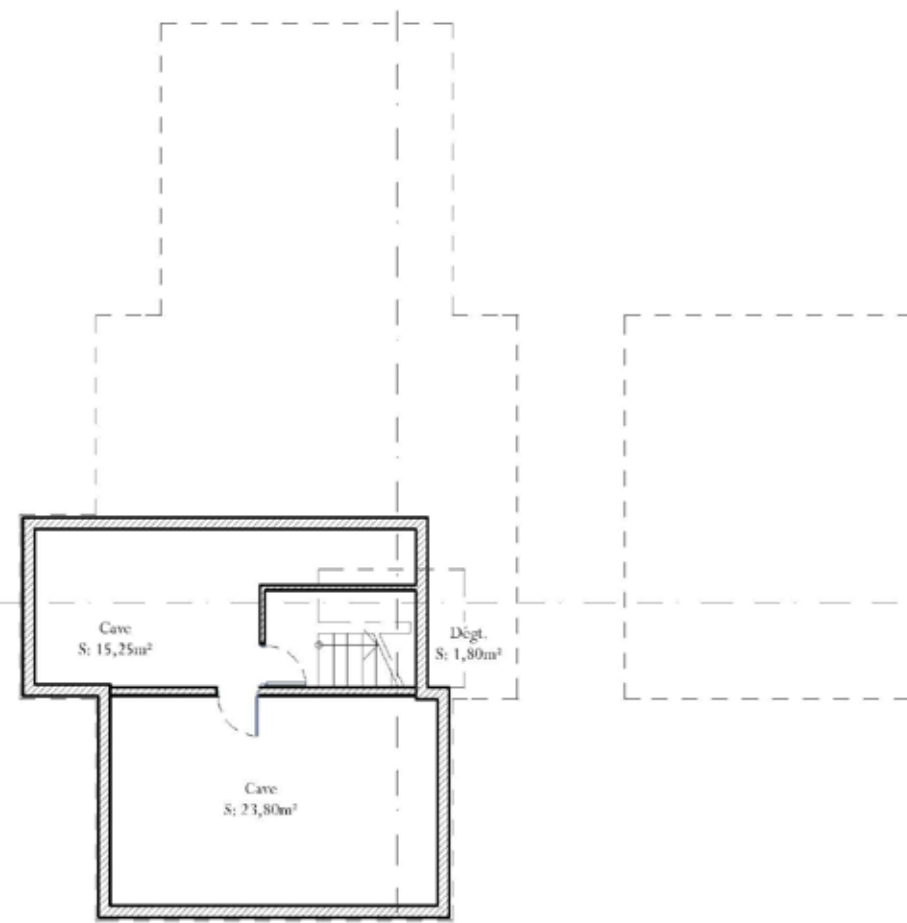

votre maison **Morgane**

inventez la vie qui va avec...

171 m²

DOMY.
habitat

GRUPE ECOMODULA INDUSTRY

CONSTRUCTIONS ÉCOLOGIQUES & ÉCONOMES

Morgane

« Cette conception est réalisée avec bardage en bois naturel, le mélèze, dont la couleur clair contraste avec la toiture en zinc noir et ardoise. Mais selon vos envies, le bardage extérieur peut être de la teinte de votre choix. Cette maison offre des espaces fonctionnels, avec des ouvertures vers l'extérieur dont l'espace séjour traversé de lumière. Un grand espace de vie «Open space» de plus de 60 m², vous permet de privilégier une vraie vie de famille à chaque instant. Idéal aussi, pour une profession libérale, avec un bureau et archivage à l'étage, complètement indépendant de la maison.»

171,35 m²

Au RDCH : 6 pièces
99 m² de surface habitable
108 m² de terrasse
& un abri de jardin

Salon	27,10 m ²
Cuisine / Coin repas	25,80 m ²
Salon	27,10 m ²
Chambre 1	12,10 m ²
Chambre 2	11,80 m ²
Chambre 3	19,20 m ²
Chambre 4	16,10 m ²
Salle de bains	12,30 m ²
Salle de bains (à l'étage)	6,25 m ²
Bureau	18,00 m ²
Archives	5,65 m ²
2 Caves	39 m ²

A l'étage : 4 Pièces
 59 m² de surface habitable
 35,40 m² de terrasse

2 Caves
 39 m² de surface

Morgane

Morgane

Choisissez votre
Couleur

A titre d'exemple,
nous vous proposons
ces couleurs,
mais vous pourrez choisir
parmi une large gamme
pour colorer la façade
de votre maison.